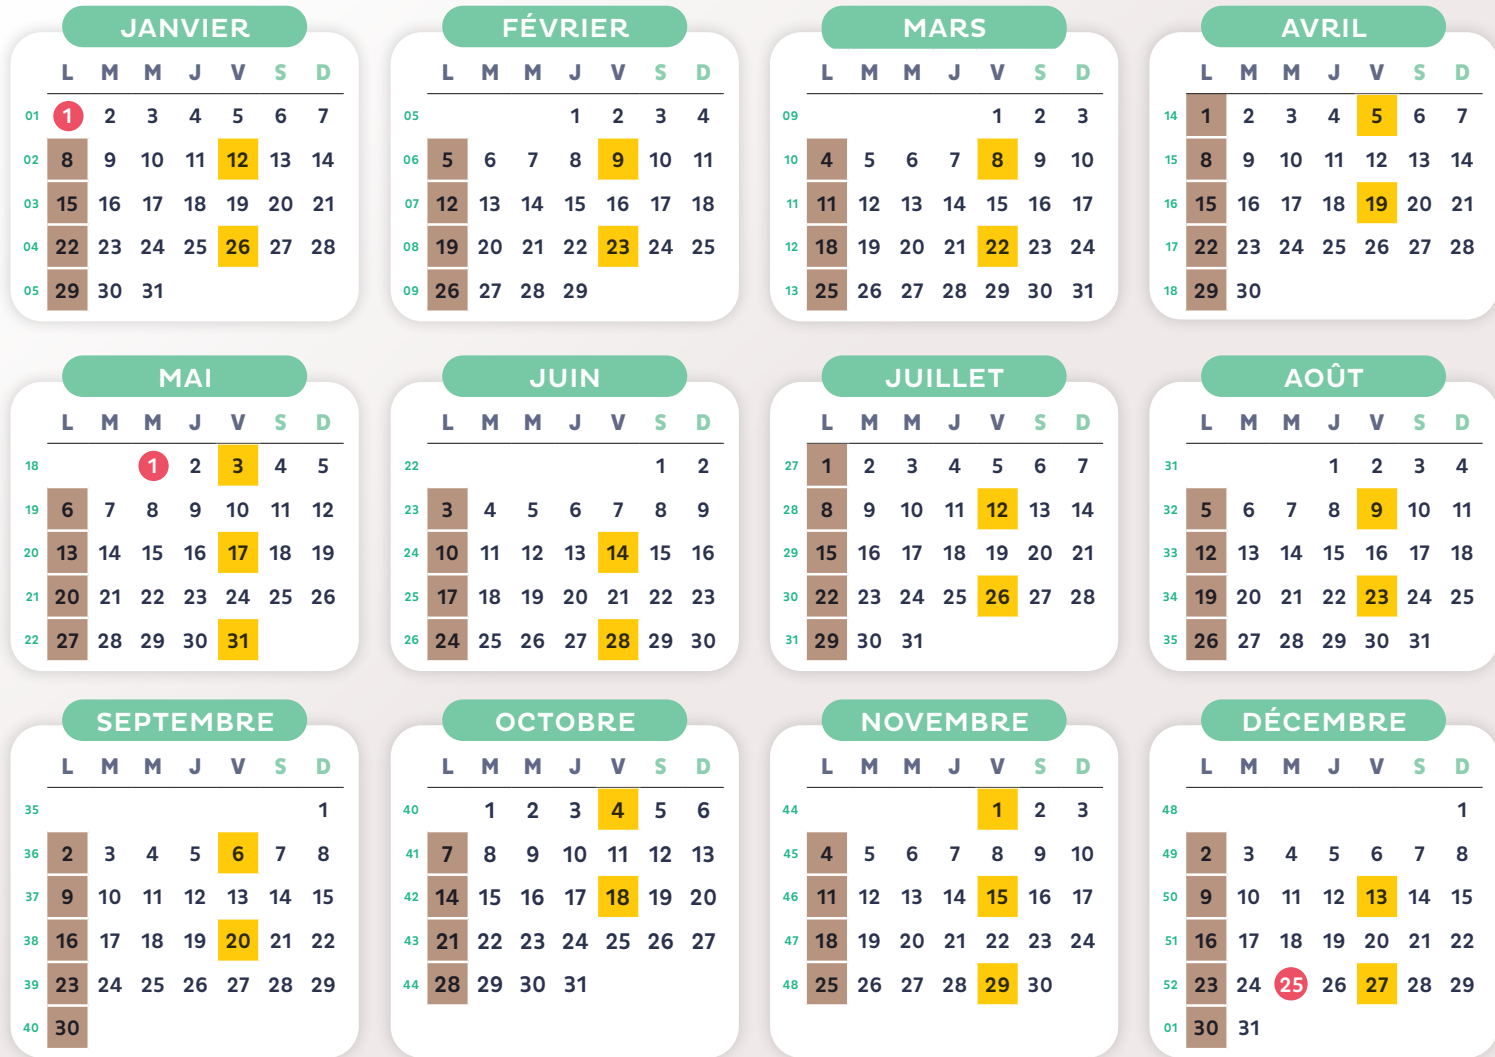

# Calendrier des collectes 2024

## ÉVETTE-SALBERT

**ORDURES MÉNAGÈRES**  
**le lundi**

**EMBALLAGES ET PAPIERS**  
**le vendredi semaine paire**

**?** **Votre bac n'a pas été collecté le jour prévu ?**  
Laissez votre bac jaune sorti jusqu'à son ramassage.  
Pour le bac brun, il n'y a pas de rattrapage, attendez le prochain jour de collecte.  
Pour signaler un problème de collecte : 03 84 90 11 71

**BAC CASSÉ ?**  
Le Grand Belfort assure gratuitement la remise en état, remplissez le formulaire sur le site : [grandbelfort.fr](http://grandbelfort.fr), rubrique déchets

■ bac brun ■ bac jaune **Jours fériés = déchets collectés, sauf 1<sup>er</sup> janvier, 1<sup>er</sup> mai et 25 décembre (voir calendrier ci-dessus).**  
Calendrier susceptible d'évoluer en cours d'année. Renseignements : [grandbelfort.fr](http://grandbelfort.fr)