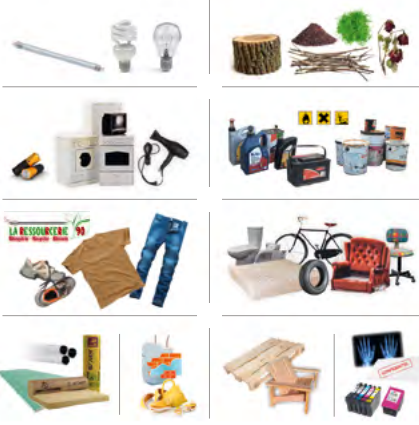

À LA DÉCHETTERIE, j'apporte :

➔ EN HIVER (15/10 > 14/04), LES DÉCHETTERIES FERMENT À 17 H

Châtenois-les-Forges, route de Breuilleillers
➔ MARDI > VENDREDI : 9 H 30 - 12 H, 13 H 30 - 18 H ; SAMEDI : 9 H - 18 H

Danjoutin, ZAIC du Grand-Bois
➔ LUNDI > VENDREDI : 9 H 30 - 12 H, 13 H 30 - 18 H ; SAMEDI : 9 H - 18 H

Sermamagny, desserte du Pays-Sous-Vosgien (RD5)
➔ LUNDI > VENDREDI : 9 H 30 - 12 H, 13 H 30 - 18 H ; SAMEDI : 9 H - 18 H

Fontaine, sur l'Aéroparc
➔ MARDI > VENDREDI : 9 H 30 - 12 H, 13 H 30 - 18 H ; SAMEDI : 9 H - 18 H

AVEC LE COMPOSTEUR INDIVIDUEL je réduis mes déchets

Transformez vos déchets végétaux en ressources : **COMPOSTEZ-LES !**

Le Grand Belfort vous propose d'acquérir un thermo-composteur à moitié prix. (valeur marchande 50 €, le Grand Belfort prend en charge 25€)

Livraison gratuite à domicile

Capacité 280L, en polypropylène traité anti-UV, résistant aux chocs, fond perforé garantissant une bonne aération. + Livré avec un bio-seau (poubelle de cuisine).

COMMANDEZ VOTRE COMPOSTEUR
➔ en remplissant un formulaire en ligne sur le site : grandbelfort.fr/dechets
➔ par téléphone au 03 84 90 11 71