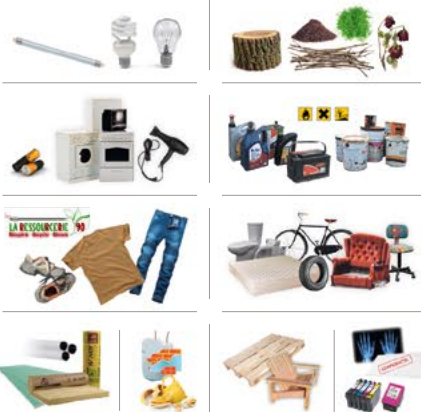

À LA DÉCHETTERIE, j'apporte :

➔ EN HIVER (15/10 > 14/04), LES DÉCHETTERIES FERMENT À 17 H

Châtenois-les-Forges, route de Brevilliers
➔ MARDI > VENDREDI : 9 H 30 - 12 H, 13 H 30 - 18 H ; SAMEDI : 9 H - 18 H

Danjoutin, ZAIC du Grand-Bois
➔ LUNDI > VENDREDI : 9 H 30 - 12 H, 13 H 30 - 18 H ; SAMEDI : 9 H - 18 H

Sermamagny, desserte du Pays-Sous-Vosgien (RD5)
➔ LUNDI > VENDREDI : 9 H 30 - 12 H, 13 H 30 - 18 H ; SAMEDI : 9 H - 18 H

Fontaine, sur l'Aéroparc
➔ MARDI > VENDREDI : 9 H 30 - 12 H, 13 H 30 - 18 H ; SAMEDI : 9 H - 18 H

AVEC LE COMPOSTEUR INDIVIDUEL je réduis mes déchets

Transformez vos déchets végétaux en ressources : **COMPOSTEZ-LES !**

Le Grand Belfort vous propose d'acquérir un thermo-composteur à moitié prix. (valeur marchande 50 €, le Grand Belfort prend en charge 25€)

Livraison gratuite à domicile

Capacité 280 L, en polypropylène traité anti-UV, résistant aux chocs, fond perforé garantissant une bonne aération. + Livré avec un bio-seau (poubelle de cuisine).

COMMANDEZ VOTRE COMPOSTEUR
➔ en remplissant un formulaire en ligne sur le site : grandbelfort.fr/dechets
➔ par téléphone au 03 84 90 11 71