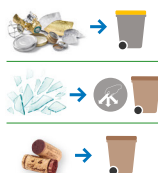

Les bouteilles et flacons en plastique

Les briques alimentaires (de lait, crème, soupe, jus de fruits...)

NOUVEAU

Tous les emballages en plastique : sacs, sachets, films, barquettes alimentaires, pots, tubes...

Les cartons

Tous les papiers, journaux, magazines

Les emballages de fast food

DANS MON BAC ORDURES, je jette :

Les couches, sacs aspirateurs

En sac fermé

Les déchets de table

Les ordures ménagères et petits objets cassés hors emballages

DANS LE CONTENEUR À VERRE, je trie :

Bouteilles et bocaux en verre

En urac

Déchets non acceptés

1 tonne de verre triée = 23 REPAS pour les Restos du Cœur

À LA DÉCHETTERIE, j'apporte :

➔ EN HIVER (15/10 > 14/04), LES DÉCHETTERIES FERMENT À 17 H